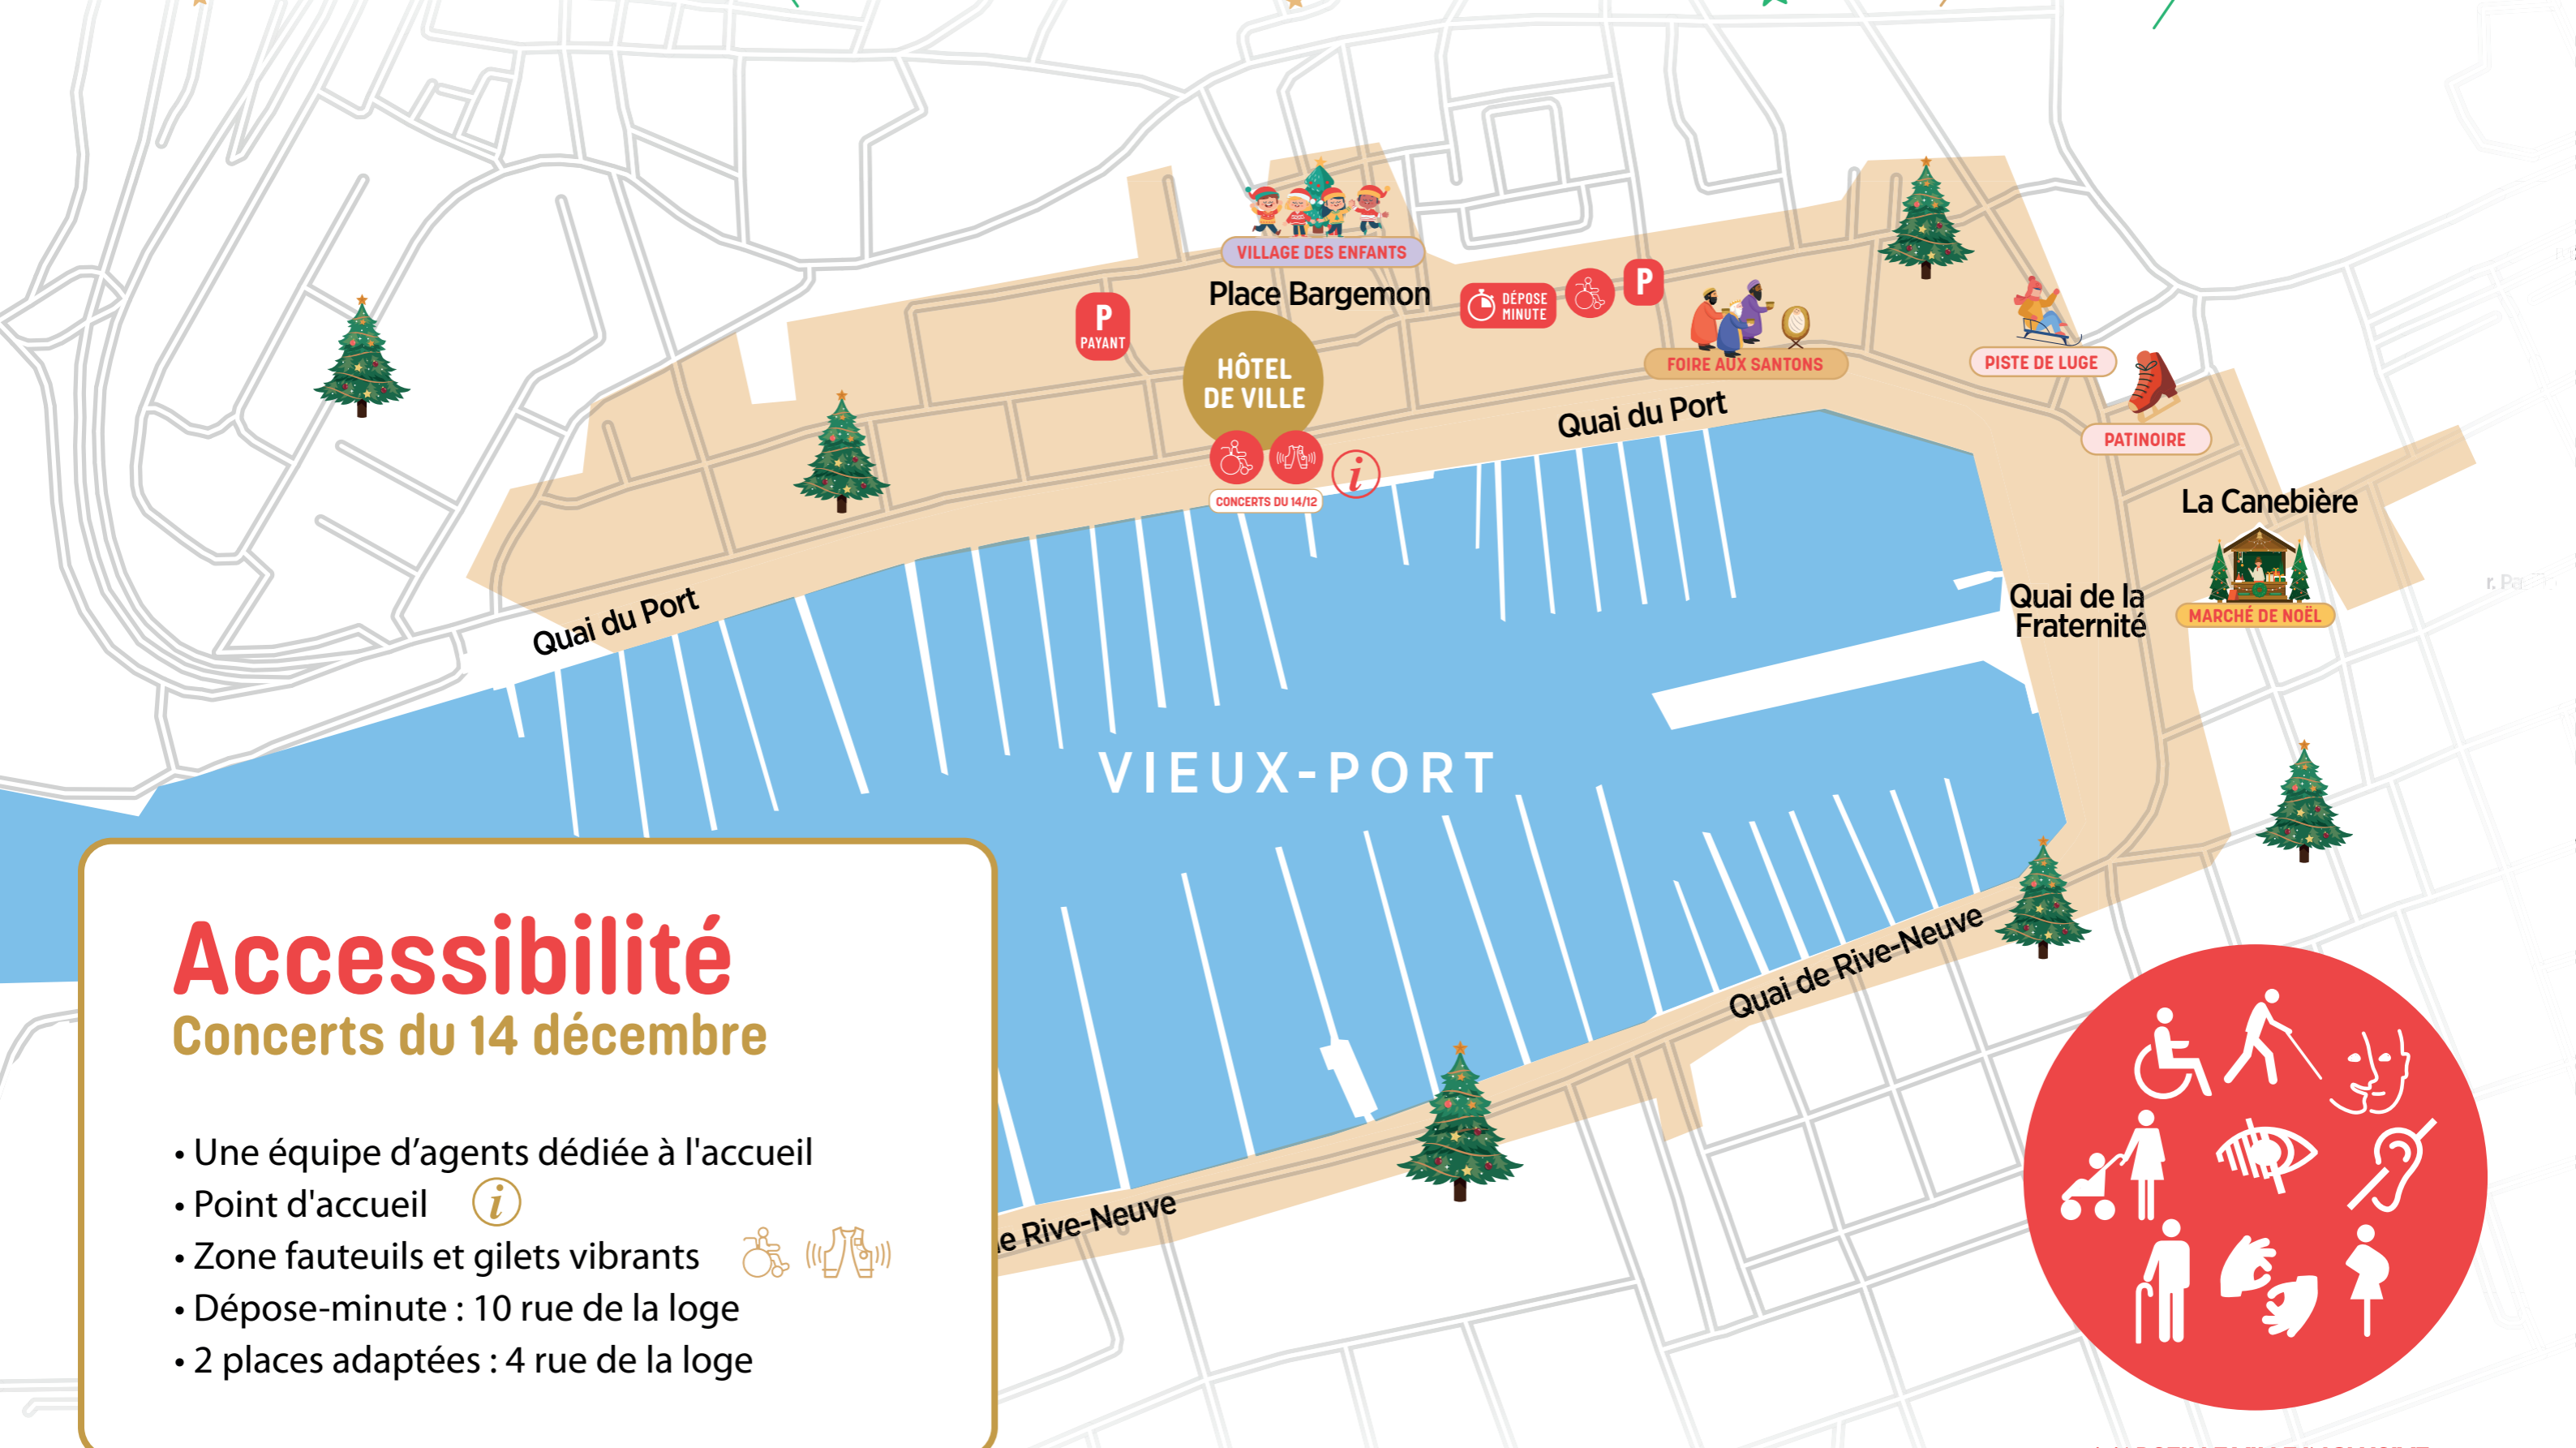

# LE NOËL MAGIQUE MARSEILLAIS

## Accessibilité

### Concerts du 14 décembre

- Une équipe d'agents dédiée à l'accueil
- Point d'accueil 
- Zone fauteuils et gilets vibrants  
- Dépose-minute : 10 rue de la loge
- 2 places adaptées : 4 rue de la loge

MARSEILLE VILLE INCLUSIVE